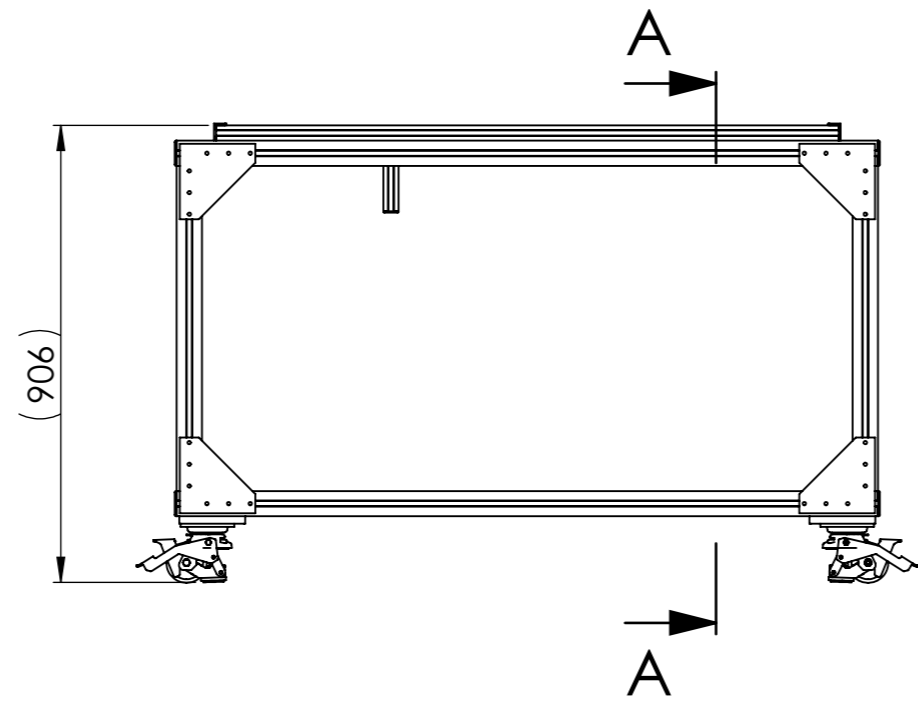

- Nutzbare Fläche Nutentisch 1120mm x 1193mm
- 30er Nutgeometrie
- Nutabstand 40mm

(30er Nutgeometrie)