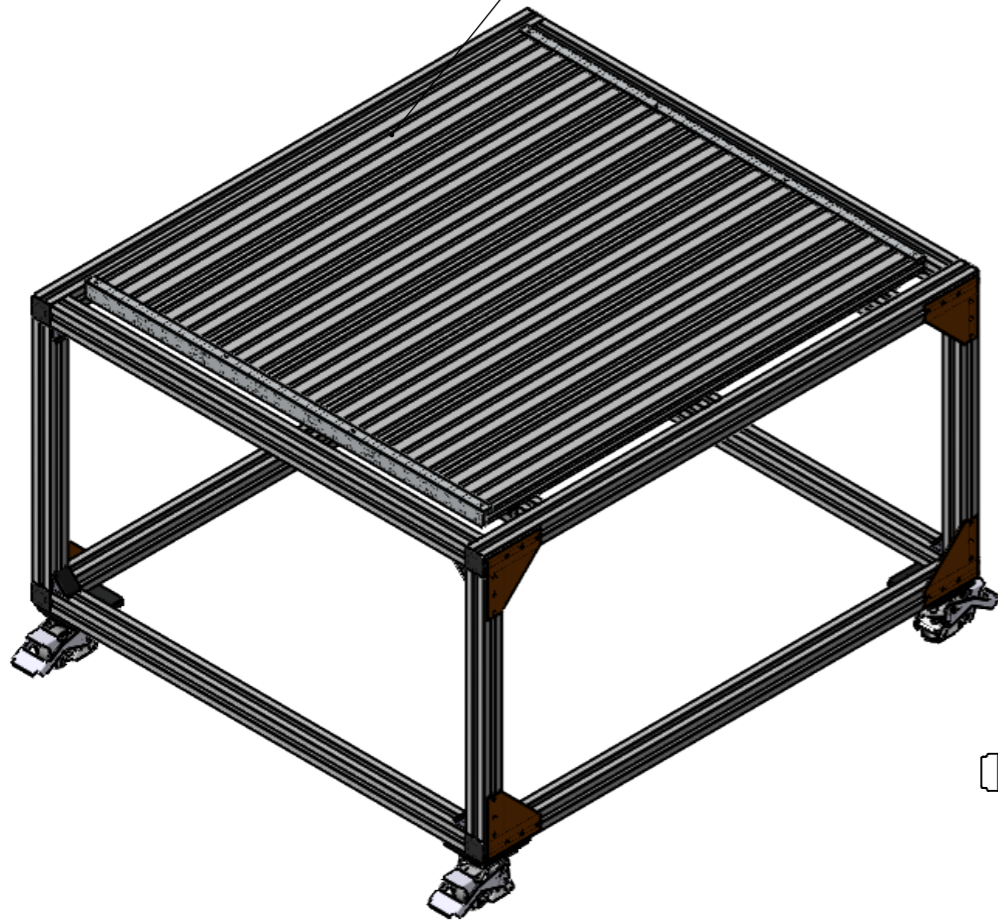

- Nutzbare Fläche Nutentisch 1120mm x 1193mm
- 30er Nutgeometrie
- Nutabstand 40mm

(30er Nutgeometrie)