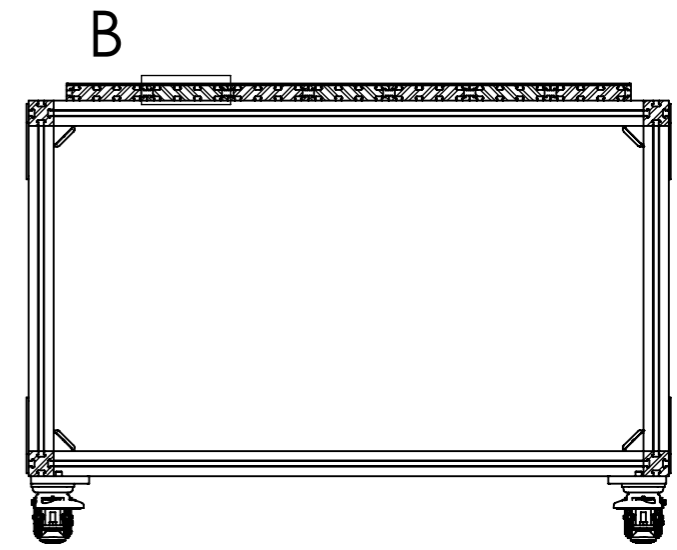

- Nutzbare Fläche Nutentisch 1120mm x 1193mm
- 30er Nutgeometrie
- Nutabstand 40mm

(30er Nutgeometrie)