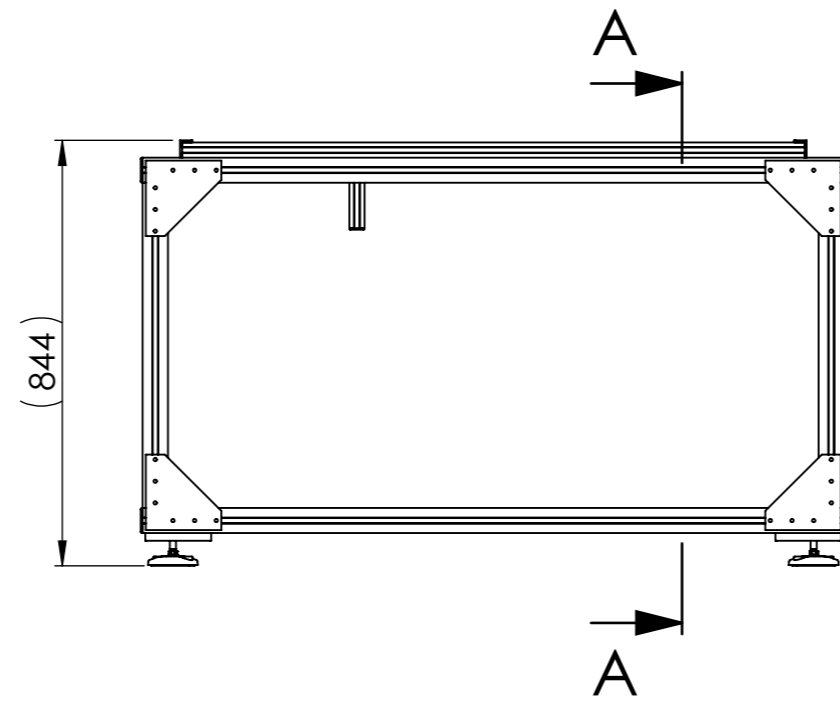

- Nutzbare Fläche Nutentisch 1120mm x 1193mm
- 30er Nutgeometrie
- Nutabstand 40mm

(30er Nutgeometrie)