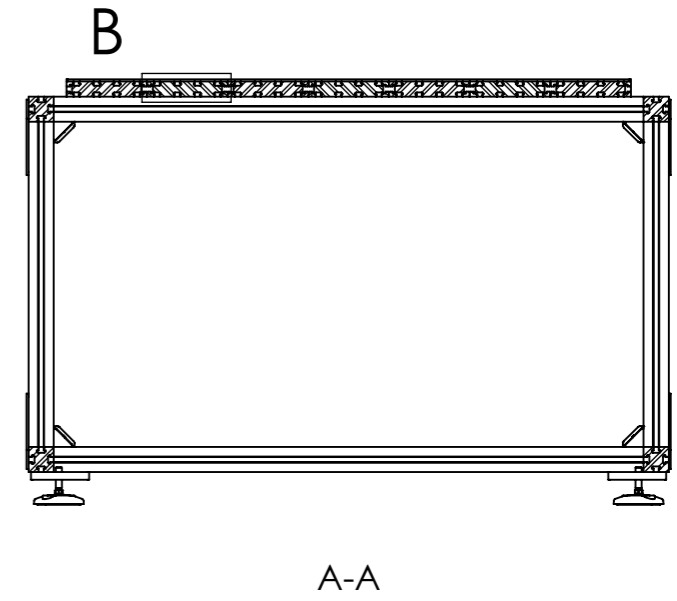

- Nutzbare Fläche Nutentisch 1120mm x 1193mm
- 30er Nutgeometrie
- Nutabstand 40mm

(30er Nutgeometrie)