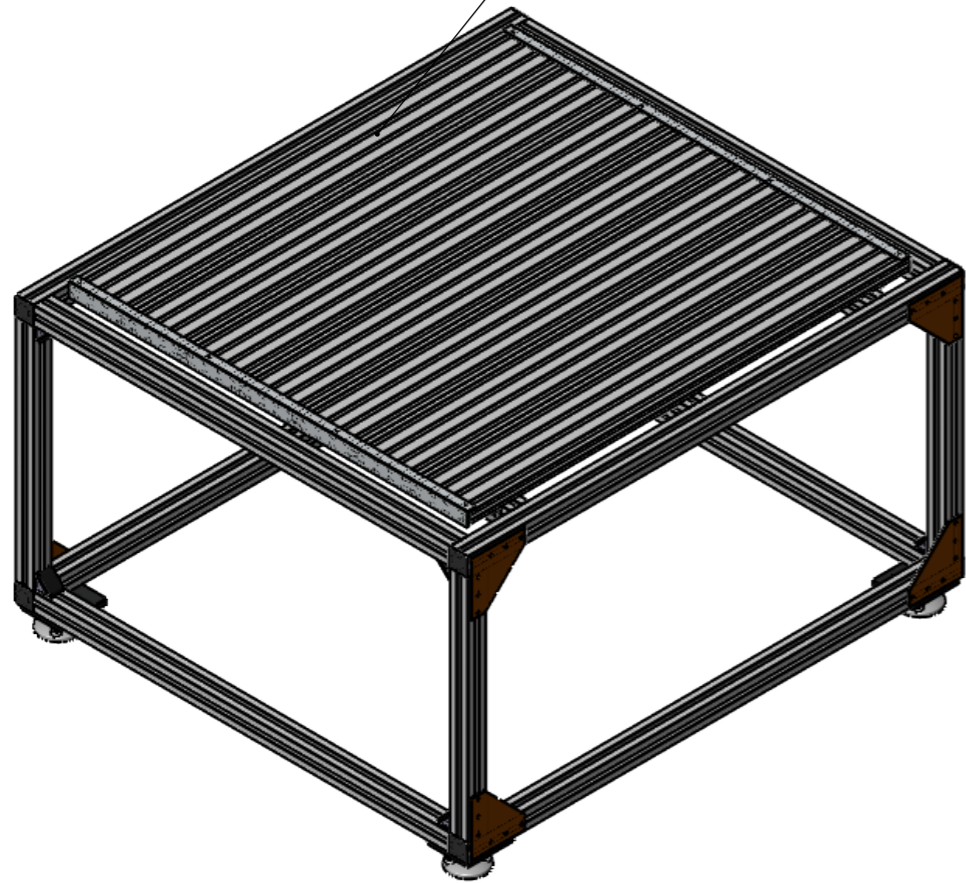

- Nutzbare Fläche Nutentisch 1120mm x 1193mm
- 30er Nutgeometrie
- Nutabstand 40mm

(30er Nutgeometrie)