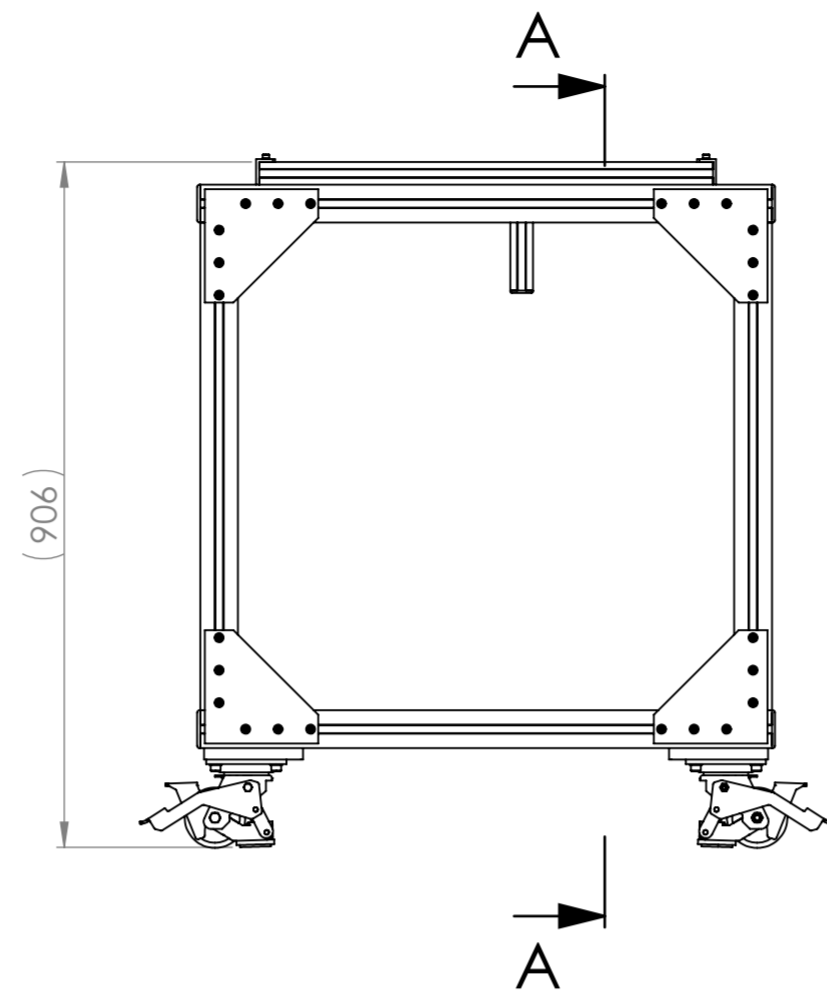

- Nutzbare Fläche Nutentisch 1120mm x 558mm
- 30er Nutgeometrie
- Nutabstand 40mm

A-A

(30er Nutgeometrie)

B
1:2