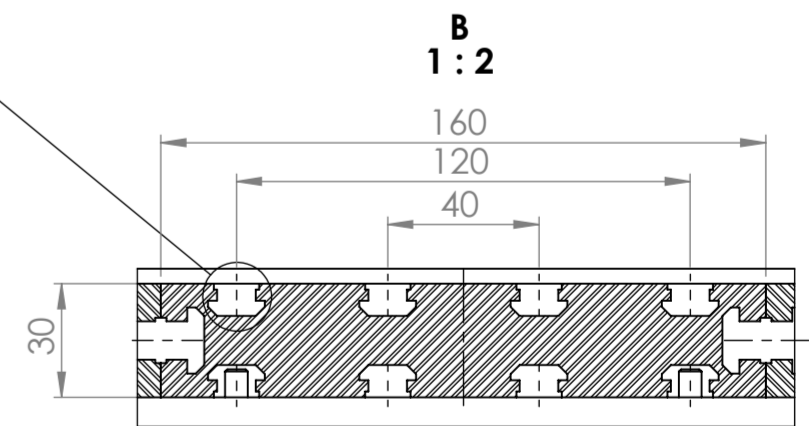

- Nutzbare Fläche Nutentisch 1120mm x 558mm
- 30er Nutgeometrie
- Nutabstand 40mm

A-A

(30er Nutgeometrie)

B
1:2