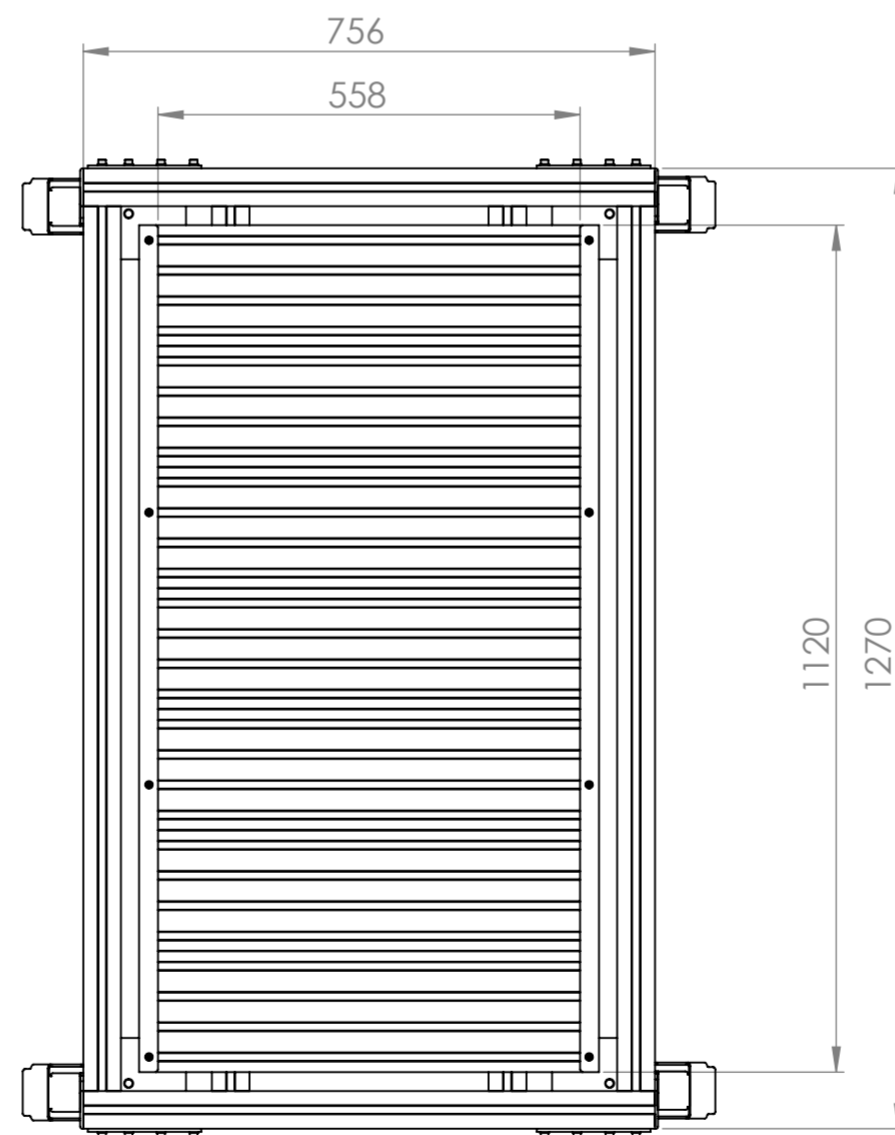

- Nutzbare Fläche Nutentisch 1120mm x 558mm
- 30er Nutgeometrie
- Nutabstand 40mm

A-A

(30er Nutgeometrie)

B
1:2