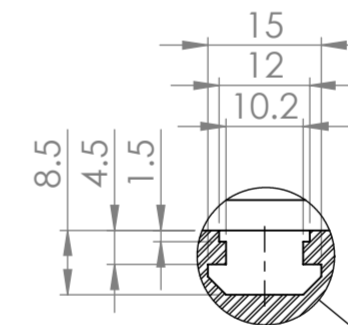

- Nutzbare Fläche Nutentisch 1120mm x 558mm
- 30er Nutgeometrie
- Nutabstand 40mm

A-A

(30er Nutgeometrie)

B
1:2