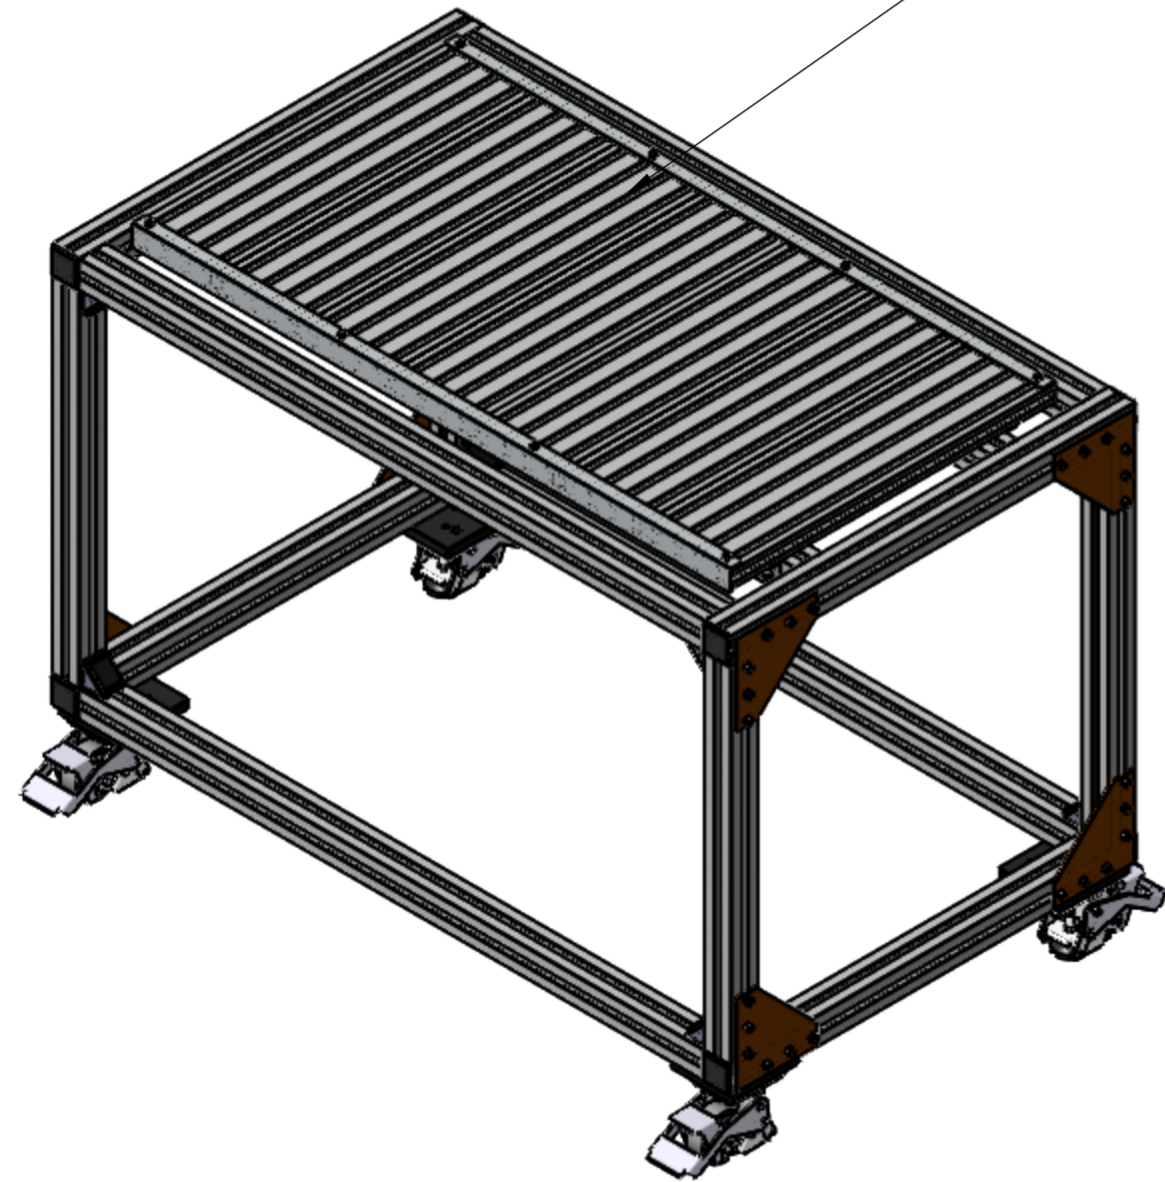

- Nutzbare Fläche Nutentisch 1120mm x 558mm
- 30er Nutgeometrie
- Nutabstand 40mm

A-A

(30er Nutgeometrie)

B
1:2