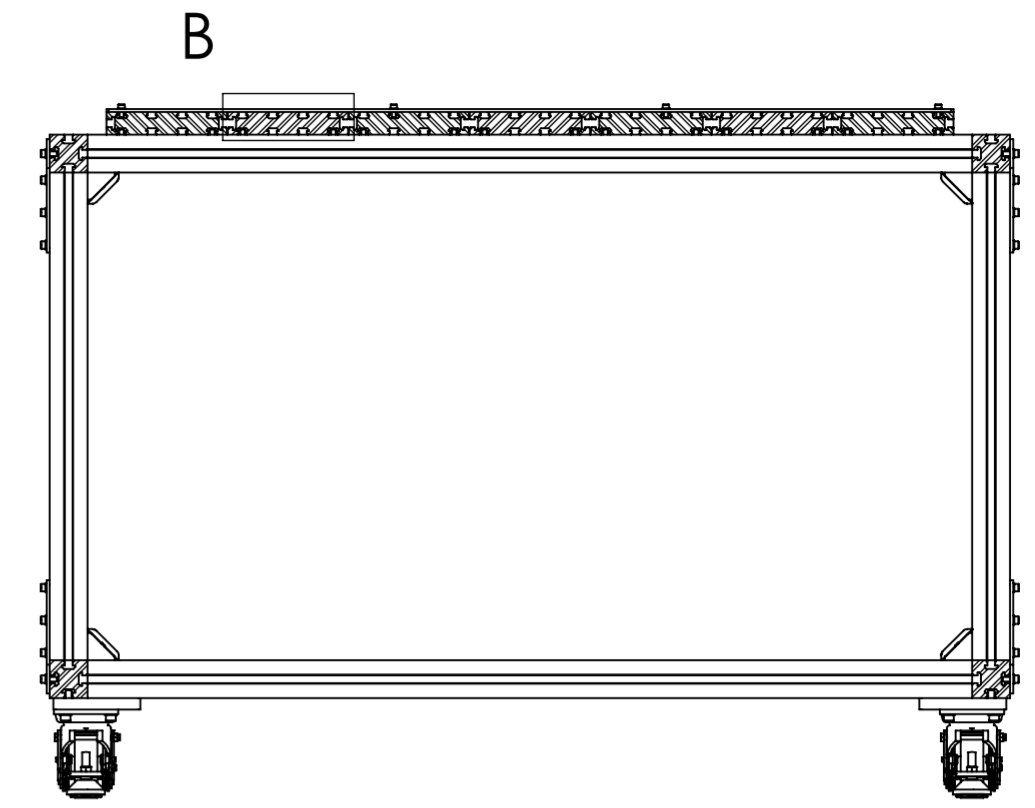

- Nutzbare Fläche Nutentisch 1120mm x 558mm
- 30er Nutgeometrie
- Nutabstand 40mm

A-A

(30er Nutgeometrie)

B
1:2